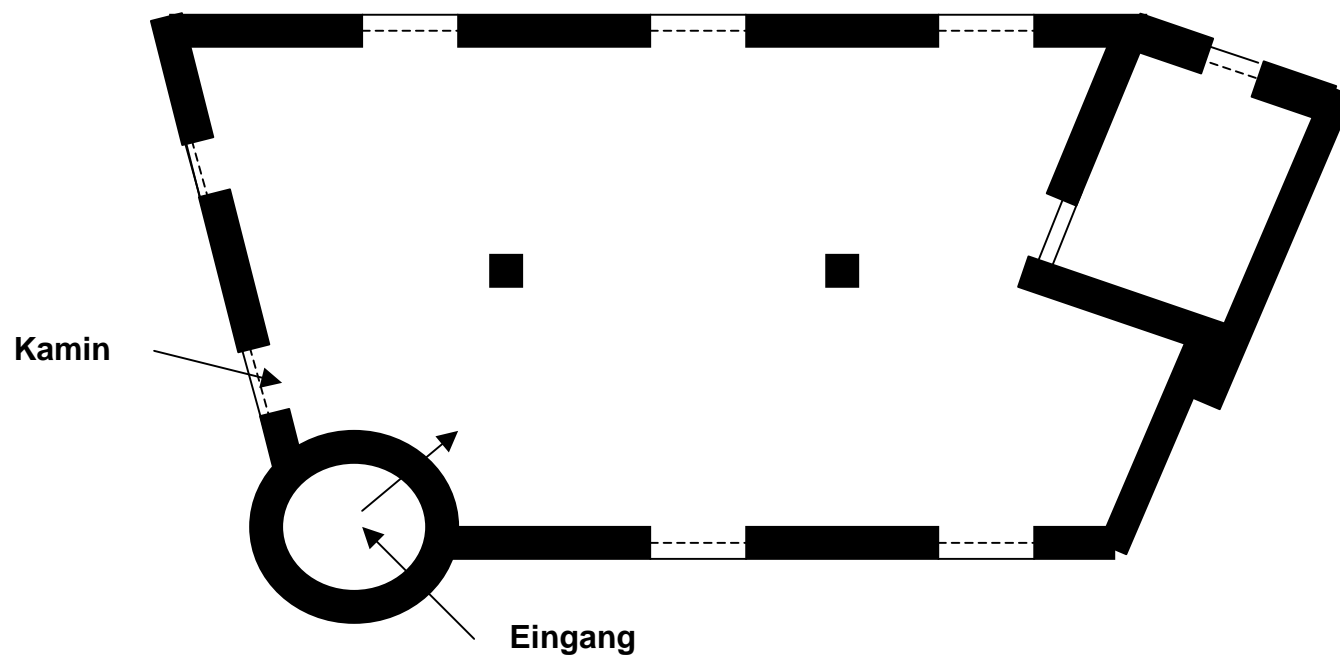

Wachtbau - Saal

Fläche: Saal 235 qm

Schloss Büdingen
„Das Gastliche Schloss“